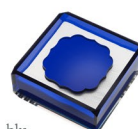

Della Robbia & Gioconda

vassoio acrilico • grande 47,6 cm x 44 cm • piccolo 43 cm x 33 cm

Donovan & Dylan

vassoio acrilico • effetto marmo • 30 x 40 x 7 cm • 30 x 30 x 7 cm

Butler

vassoio acrilico
30 x 40 x 7 cm

Costanza

vassoio acrilico
63 cm x 48,8 cm

Six

vassoio acrilico
51,6 cm x 39,9 cm

Camilla

vassoio acrilico
Ø 50 cm

Kaspar

portatovagliolo acrilico
19 x 19 x h 8 cm

Napkin

portatovagliolo acrilico
22 cm x 22 cm x h 9 cm

blu

Matteo

set pesci melamina
16,7 x 3,1 x 3,3 cm

disponibile
come Calamite

Next

tavolino acrilico
h 47,6 x 39,3 x
53 cm

disponibile anche con
vassoio Costanza

The King Box

scatole acrilico • 24 x 30 x 11 cm

The Queen Box

scatole acrilico • 12 x 30 x 11 cm

Kane

ciotola per animali acrilico
h 8,5 cm • 30 x 26 cm

The Prince Box

scatole acrilico • 12 x 15 x 11 cm