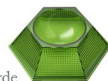

verde

The Prince Box

scatole acrilico • 12 x 15 x 11 cm