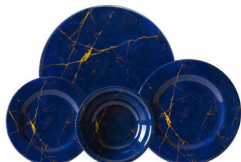

## Moreschina

piatto melamina  
piano Ø 27 cm  
frutta Ø 23 cm  
fondo Ø 19 cm

bianco

## Kenzia

piatto melamina  
piano Ø 27 cm  
frutta Ø 23 cm  
fondo Ø 19 cm

verde

## Lapislazzulo

piatto melamina  
piano Ø 27 cm  
frutta Ø 23 cm fondo  
Ø 19 cm  
sottopiatti Ø 33 cm

blu