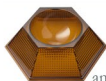

Della Robbia & Gioconda

vassoio acrilico • grande 47,6 cm x 44 cm • piccolo 43 cm x 33 cm

Donovan & Dylan

vassoio acrilico • effetto marmo • 30 x 40 x 7 cm • 30 x 30 x 7 cm

Butler

vassoio acrilico
30 x 40 x 7 cm

Costanza

vassoio acrilico
63 cm x 48,8 cm

Six

vassoio acrilico
51,6 cm x 39,9 cm

Camilla

vassoio acrilico
Ø 50 cm

Kaspar

portatovagliolo acrilico
19 x 19 x h 8 cm

Napkin

portatovagliolo acrilico
22 cm x 22 cm x h 9 cm

Matteo

set pesci melamina
16,7 x 3,1 x 3,3 cm

disponibile
come Calamite

Next

tavolino acrilico
h 47,6 x 39,3 x
53 cm

disponibile anche con
vassoio Costanza

The King Box

scatole acrilico • 24 x 30 x 11 cm

nero

The Queen Box

scatole acrilico • 12 x 30 x 11 cm

Kane

ciotola per animali acrilico
h 8,5 cm • 30 x 26 cm

ambra

The Prince Box

scatole acrilico • 12 x 15 x 11 cm