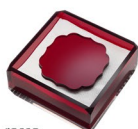

Della Robbia & Gioconda

vassoio acrilico • grande 47,6 cm x 44 cm • piccolo 43 cm x 33 cm

Donovan & Dylan

vassoio acrilico • effetto marmo • 30 x 40 x 7 cm • 30 x 30 x 7 cm

Butler

vassoio acrilico
30 x 40 x 7 cm

Costanza

vassoio acrilico
63 cm x 48,8 cm

Six

vassoio acrilico
51,6 cm x 39,9 cm

Camilla

vassoio acrilico
Ø 50 cm

Kaspar

portatovagliolo acrilico
19 x 19 x h 8 cm

Napkin

portatovagliolo acrilico
22 cm x 22 cm x h 9 cm

rosso

Matteo

set pesci melamina
16,7 x 3,1 x 3,3 cm

disponibile
come Calamite

Next

tavolino acrilico
h 47,6 x 39,3 x
53 cm

disponibile anche con
vassoio Costanza

The King Box

scatole acrilico • 24 x 30 x 11 cm

The Queen Box

scatole acrilico • 12 x 30 x 11 cm

Kane

ciotola per animali acrilico
h 8,5 cm • 30 x 26 cm

The Prince Box

scatole acrilico • 12 x 15 x 11 cm