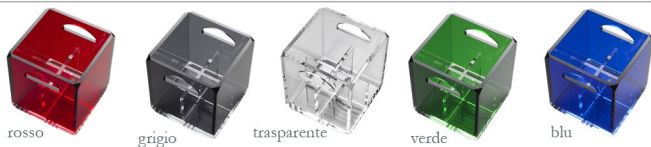

Message in a Bottle

portabottiglie acrilico
20 x 20 x 22 cm

rosso

grigio

trasparente

verde

blu

trasparente

rosso

Antartica

portabottiglie acrilico
h 22 cm • Ø 20 cm

rosso frost

blu frost

ambra

blu

oro

verde

bianco frost

turchese frost

Portabottiglie

portabottiglie acrilico
h 21,2 cm • Ø 20 cm

smalto rosso

smalto turchese

smalto fucsia

Filippo

portaggiaccio acrilico
h 14,3 cm • Ø 12 cm

turchese

trasparente

blu

rosso

Serena

portagelato acrilico
h 29 cm • Ø 19,50 cm

trasparente

oro

rubino

verde

ambra

oro

verde

rosso

trasparente

Susan

centrotavola acrilico
h 13,2 cm • Ø 31 cm

Girasole

alzata acrilico
h 21,5 cm • Ø 33 cm
cupola acrilico
h 15,5 cm • Ø 31 cm

trasparente

rosso

ambra

Alzata Dolce

alzata acrilico
h 29 cm • Ø 26 cm

trasparente

oro

verde

ambra

rosso

trasparente

Ninfea

alzata acrilico
h 16 cm • Ø 29,5 cm

Canova

scotticchiere acrilico
10 cm x 10 cm

blu

nero

rosso

bianco

verde