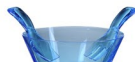

turchese

Fulmine

insalatiera acrilico
h 11 cm • Ø 25 cm